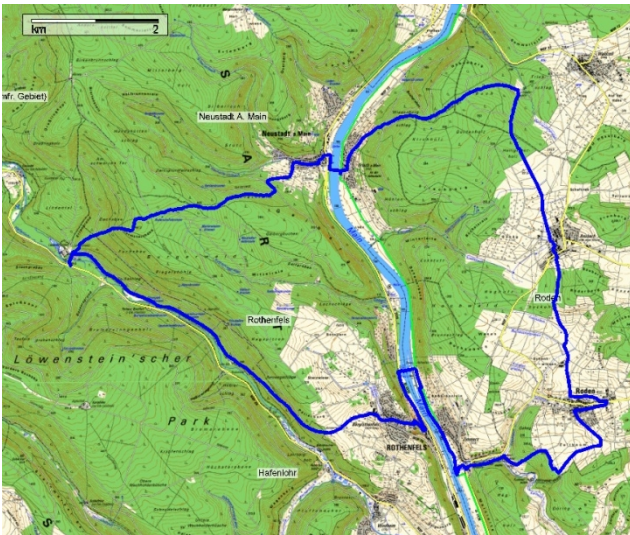

## Spessartmäuse 2012 / Wanderung Nr. 9:

Datum: 26.05.2012  
Start: 08:00 Uhr Parkplatz Lindenfurter Hof  
Streckentyp: Rundwanderung  
Wanderstrecke: Lindenfurter Hof – Neustadt – Waldzell – Roden – Berg Rothenfels - Hafenhohrtal  
Wanderdaten: 30,8 km / 680 Hm  
Einkehr: «Bei Lore» in Roden  
Index: 20120526

### Streckenverlauf: