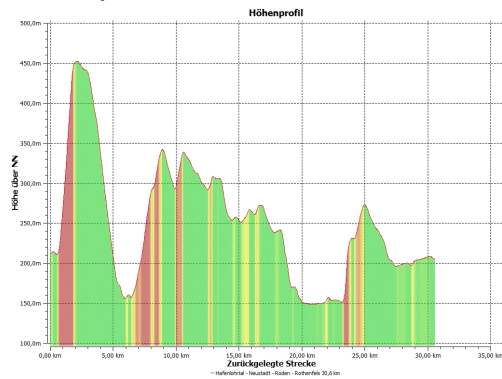

Höhenprofil:

Kartenmaterial © BKG, TK 1:25.000 www.bkg.bund.de · Software © MagicMaps GmbH www.magicmaps.de